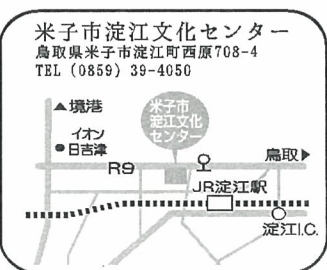

東京バレエ団 子どものためのバレエ 「ねむれる森の美女」

9/5(土) 鳥根県民会館

米子市公会堂 虹のひろば15回公演 箏が紡ぐ音の架け橋

9/11(金) 米子市公会堂

森の小さな演劇祭

9/17(木)~9/21(月祝) しいの実シアター・かやぶき交流館

春日真菜チェロリサイタル

9/6(日) 淀江町ゆう&えんQホール

米子なつかしの名画劇場

9/17(木)・18(金) 米子市公会堂

ファミリーコンサート~音楽のおもちゃ箱~

9/20(日) 淀江文化センター

\*上記の内容は8/15時点のものです。この他にも取り扱いのチケットがございます。お問い合わせください。

表紙デザイン: 鳥取県立米子高等学校 工芸・デザイン系列  
米子市文化ホール・米子市公会堂・米子市淀江文化センター  
〒683-0043 鳥取県米子市末広町293  
TEL (0859) 35-4171 / FAX (0859) 35-4175 発行日 2015.8.26  
URL <http://www.yonagobunka.net/culturehall/index.html>