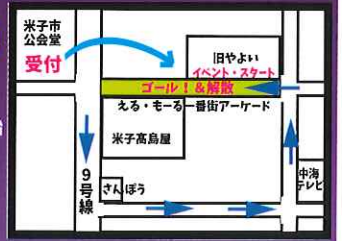

例年より
1ヶ月早い
開催!!

募集要項は米子市文化ホール・公会堂にあります。文化ホールのホームページ (<http://www.yonagobunka.net/culturehall/>)からもダウンロードしてご利用いただけます。

米子市文化ホールのシンボル

米子市文化ホールの前広場(多目的広場)にコハクチョウのモニュメントがあるのをご存知でしょうか？

ロシアへ旅立つのか空に向かって、今にも飛び立とうと翼を広げている姿が印象的です。よく見るとコハクチョウの頭の上には仲良く2人のこどもが座っています。見ているといろいろな物語を想像できます。近くを通りかかった際には、是非ご覧ください。

パレードのコースは角盤町商店街を一周する約400mのコース。お子様連れでも安心！商店街を散策しながら仮装をして練り歩こう！途中近隣の商店街から「トリックオアトリート」で、お菓子をGETしよう。参加条件は仮装で参加！

ハッピーパレードは事前の申し込みが必要です。
参加料無料。米子市公会堂に電話してね！

9/1 10時 受付開始 (金) ※定員に達し次第閉切。
米子市公会堂 ☎(0859) 22-3236

10/14 (土)

参加無料 雨天決行

- 9:00 ~ おさがりマルシェ受付開始
- 10:00 ~ パレード受付開始
- 10:30 ~ オープニングイベント
- 11:00 ~ パレードスタート!
- 11:10 ~ おさがりマルシェ開始
- 12:00 ~ 終了予定

さなめホール
Saname Hall
【米子市淀江文化センター】

星空 コンサート

事業報告

7月22日に米子市淀江文化センターさなめホールで開催した「星空コンサート」に373名のお客様にご来場いただきました。アンケートにご記入いただいた内容の一部を紹介いたします。