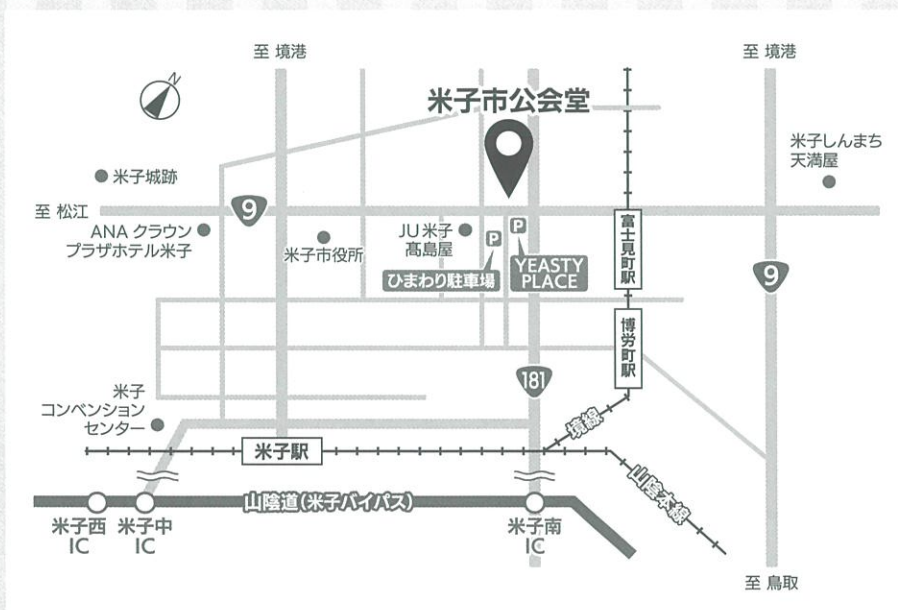

#### 小松昌平

「葬送のフリーレン」(ラント)  
「原神」(嘉明)  
「刀剣乱舞」(肥前忠広)

### ACCESS MAP